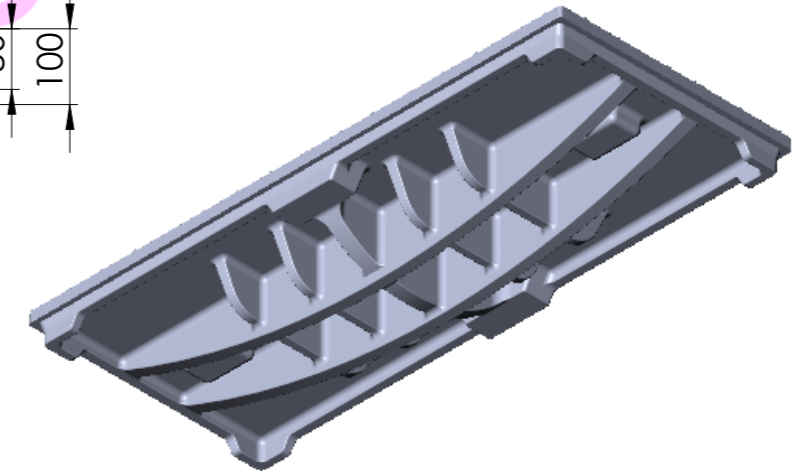

COUPE A-A

<p>LOISELET FONTE FGL FGS 65, Faubourg Valmorin 28210 NOGENT-LE-ROI</p>	PROJET : COUVERCLES DE REGARD			
	PIECE : E-600 LARGEUR 440 LOISELET		MATERIAU : FONTE GS	
	POIDS : 111,650 Kg			
	DESSINE PAR : Gilles FRESSONNET			
	VALIDE PAR : Camille LOISELET			
	Nom de la feuille : Feuille 1			
	26/01/2021			
	échelle : 1:10	feuille : 1/1	Rév. 0	A3