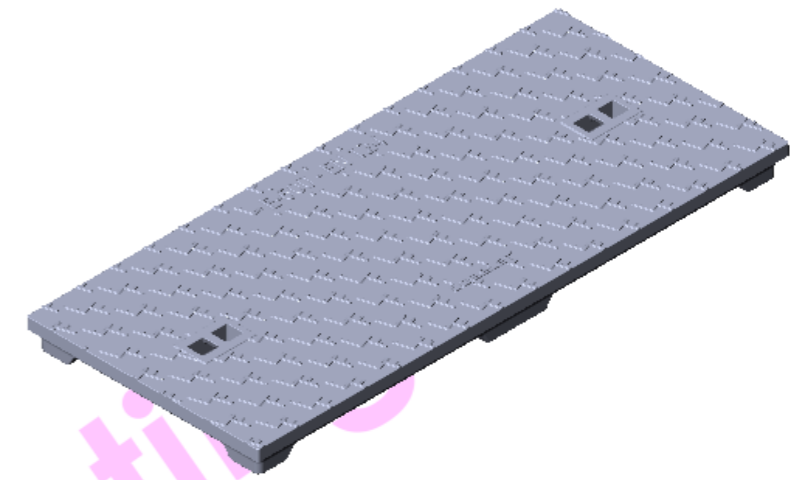

COUPE A-A

<p>LOISELET FONTE FGL FGS 65, Faubourg Valmorin 28210 NOGENT-LE-ROI</p>	PROJET : COUVERCLES DE REGARD			
	PIECE : E-600 LARGEUR 440 LOISELET		MATERIAU : FONTE GS	
	POIDS : 111,650 Kg			
	DESSINE PAR : Gilles FRESSONNET			
	VALIDE PAR : Camille LOISELET			
	Nom de la feuille : Feuille 1			
	26/01/2021			
	échelle : 1:10	feuille : 1/1	Rév. 0	A3