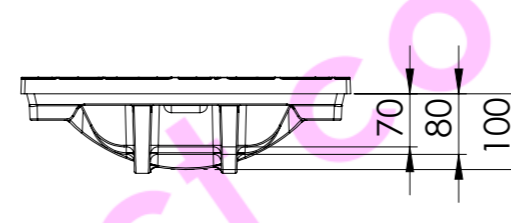

COUPE A-A

<p>LOISELET FONTE FGL FGS 65, Faubourg Valmorin 28210 NOGENT-LE-ROI</p>	PROJET : COUVERCLES DE REGARD			
	PIECE : E-600 LARGEUR 440 LOISELET		MATERIAU : FONTE GS	
	POIDS : 111,650 Kg			
	DESSINE PAR : Gilles FRESSONNET			
	VALIDE PAR : Camille LOISELET			
	Nom de la feuille : Feuille 1			
	26/01/2021			
	échelle : 1:10	feuille : 1/1	Rév. 0	A3