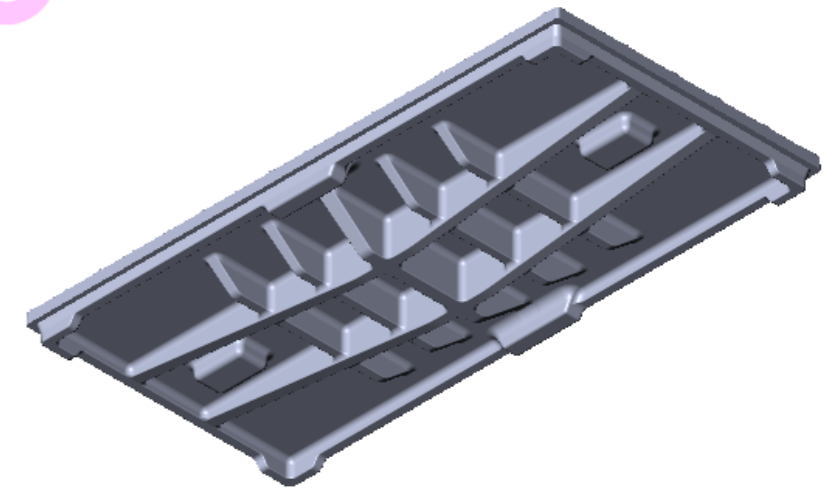

COUPE A-A

<p>LOISELET FONTE FGL FGS 65, Faubourg Valmorin 28210 NOGENT-LE-ROI</p>	PROJET : COUVERCLES DE REGARD D400			
	PIECE : 500x1000		MATERIAU : FONTE GS	
	POIDS : 104,100 Kg			
	DESSINE PAR : Gilles FRESSONNET			
	VALIDE PAR : Camille LOISELET			
	Nom de la feuille : Feuille 1			
	25/01/2021			
échelle : 1:10	feuille : 1/1	Rév. 0	A3	