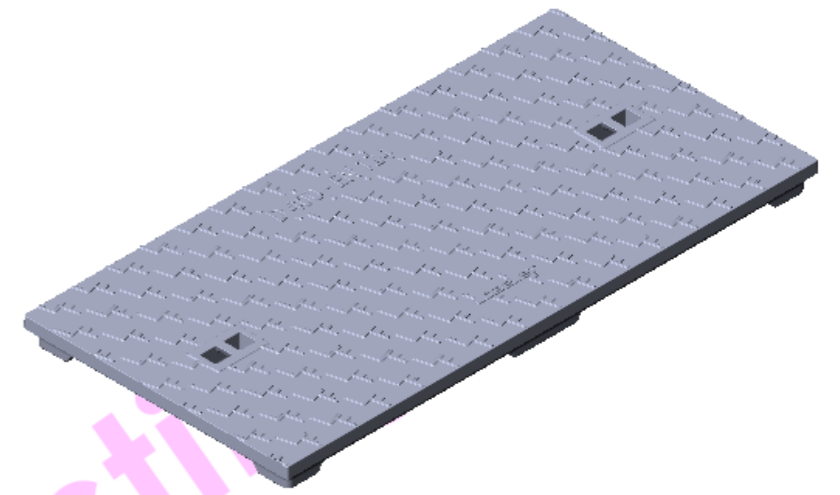

COUPE A-A

<p>LOISELET FONTE FGL FGS 65, Faubourg Valmorin 28210 NOGENT-LE-ROI</p>	PROJET : COUVERCLES DE REGARD D400			
	PIECE : 500x1000		MATERIAU : FONTE GS	
	POIDS : 104,100 Kg			
	DESSINE PAR : Gilles FRESSONNET			
	VALIDE PAR : Camille LOISELET			
	Nom de la feuille : Feuille 1			
	25/01/2021			
échelle : 1:10	feuille : 1/1	Rév. 0	A3	